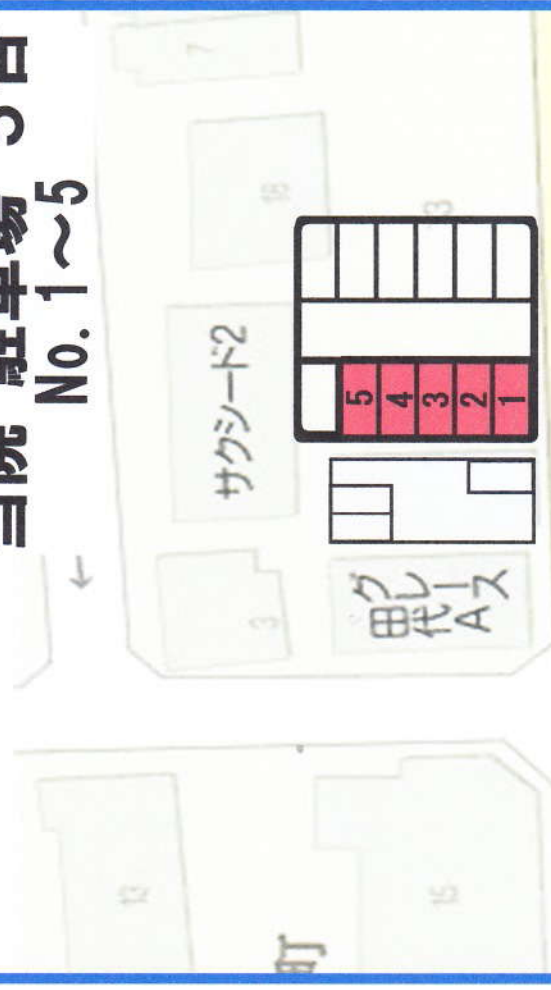

P 駐車場のご案内

当院駐車場は2ヶ所にそれぞれ2台と5台 計7台分ございますので、駐車枠をお間違えなきようご利用ください。
 当院の駐車場には**松本**のプレートがあります。

当院 駐車場 2台 NO25 と 26番

当院 駐車場 5台 No. 1~5

クリニックへ
120m

★駐車場内での、事故・盗難など
 につきましては、当院では一切責
 任を負いかねます。
 予め、ご容赦ください。

当院

120m

当院

西宮ガーデンス