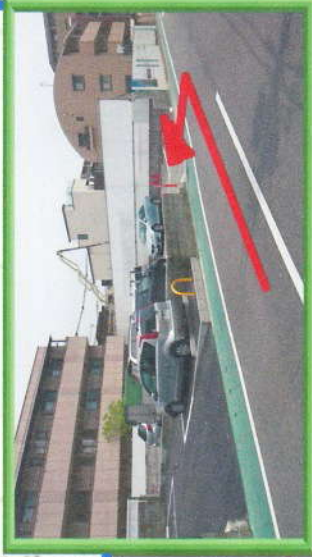

P 駐車場のご案内

当院駐車場は2ヶ所にそれぞれ2台と5台 計7台分ございますので、駐車枠をお間違えなきようご利用ください。
 当院の駐車場には**松本**のプレートがあります。

当院 駐車場 2台 NO25 と 26番

当院 駐車場 5台 No. 1~5

クリニックへ
120m

★駐車場内での、事故・盗難など
 につきましては、当院では一切責
 任を負いかねます。
 予め、ご容赦ください。

当院

120m